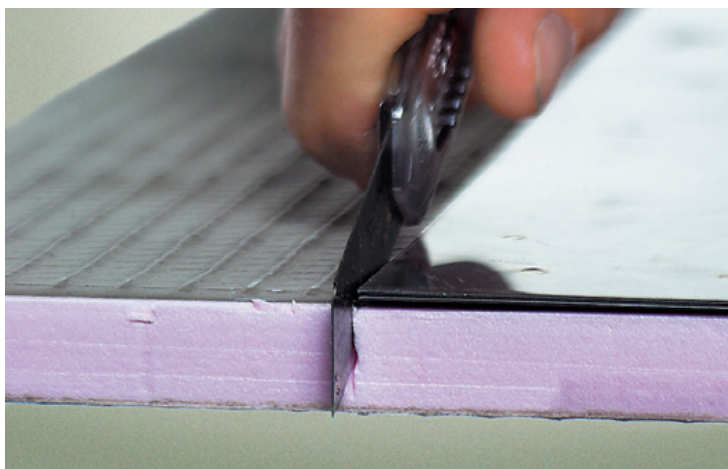

asztalként, polcként

lefolyócsövek eltakarására

fürdőkádak, zuhanytálcák előtér burkolataként

elválasztó falként

lépcsők kialakítására

kül- és beltérben, száraz és vizes helyiségek
fal-és padlószerkezetének burkolására

A Murexin Uniplatte - ideális tartóelem mindenféle vékonyágas kerámiaburkolatnak

- vízzáró
- jó hőszigetelő
- fagyálló
- páraáteresztő
- nehezen éghető
- magas nyomásállóság
- terhelhető
- alaktartó

A Murexin Uniplatte egyszerűen vágható kézi fűrésszel, dekopírfűrésszel vagy akár sniccerrel is.

A Murexin Uniplatte fatartóra ragasztással (X-Bond MS-K88) és/vagy csavarozással.

Rózsaszín extrudált polisztirol habból és két oldalról erősített speciális habarcsbevonatba ágyazott üvegszövethálóból áll.

- könnyű súlyú
- méretpontos és tervezhető
- problémamentes szállítható
- csekély kosz- és szennyező hatás

A ragasztóhabarcs perem-pont módszerrel, vagy teljes felületre való felhordása után közvetlenül a falra vagy a padlóra ragasztható.