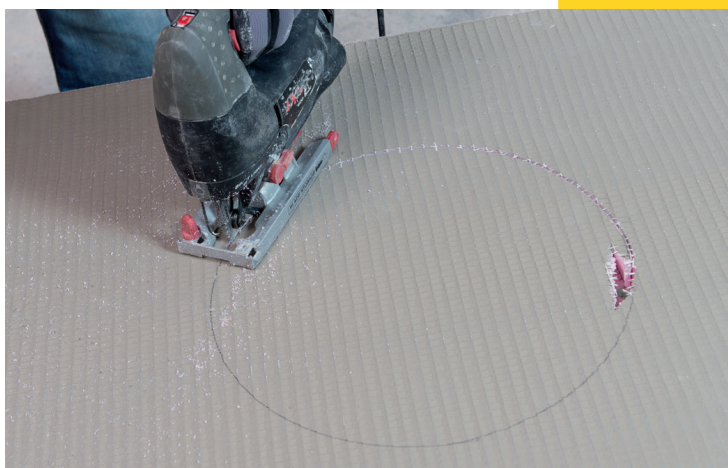

asztalként, polcként

lefolyócsövek eltakarására

fürdőkádak, zuhanytálcák előtér burkolataként

elválasztó falként

lépcsők kialakítására

kül- és beltérben, száraz és vizes helyiségek
fal-és padlószerkezetének burkolására

A Murexin Uniplatte - ideális tartóelem mindenféle vékonyágas kerámiaburkolatnak

- vízzáró
- jó hőszigetelő
- fagyálló
- páraáteresztő
- nehezen éghető
- magas nyomásállóság
- terhelhető
- alaktartó

A Murexin Uniplatte egyszerűen vágható kézi fűrésszel, dekopírfűrésszel vagy akár sniccerrel is.

A Murexin Uniplatte fatartóra ragasztással (X-Bond MS-K88) és/vagy csavarozással.

Rózsaszín extrudált polisztirol habból és két oldalról erősített speciális habarcsbevonatba ágyazott üvegszövethálóból áll.

- könnyű súlyú
- méretpontos és tervezhető
- problémamentes szállítható
- csekély kosz- és szennyező hatás

A ragasztóhabarcs perem-pont módszerrel, vagy teljes felületre való felhordása után közvetlenül a falra vagy a padlóra ragasztható.