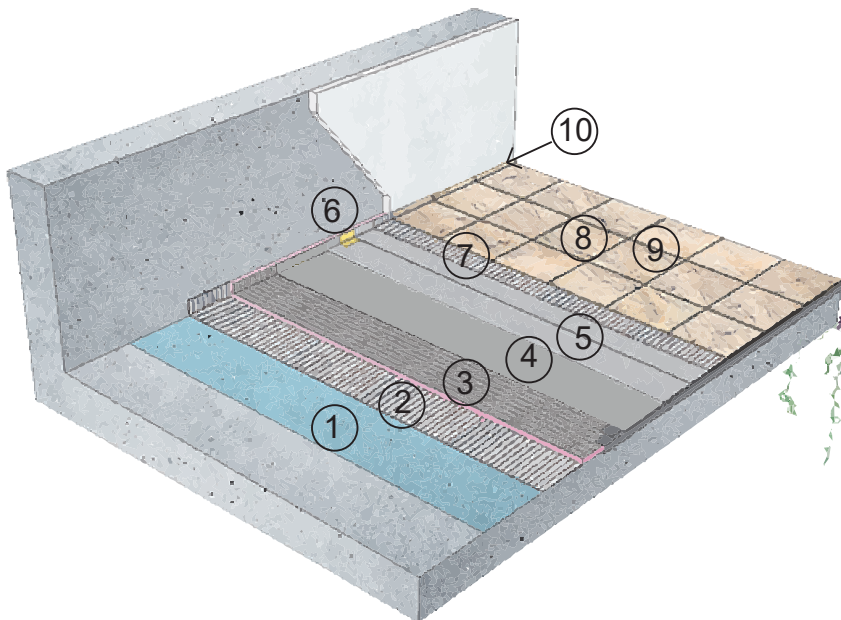

Terasz utólagos hőszigetelésére minta rétegrend

1. **LF1** Mélyalapozó
2. **KGF 65** Totálflex S1 ragasztóhabarcs
3. **Uniplatte** építőlemez
4. **KGF 65** Totálflex S1 ragasztóhabarcs + üvegszövet
5. **DF 2K** Vastagfólia

6. **DB 70** Hajlaterősítő szalag
7. **KGF 65** Totálflex S1 ragasztóhabarcs
8. burkolat (max 30x30 cm)
9. **FM 60** PRÉMIUM Fugázó
10. **SIL 60** Szaniter szilikon