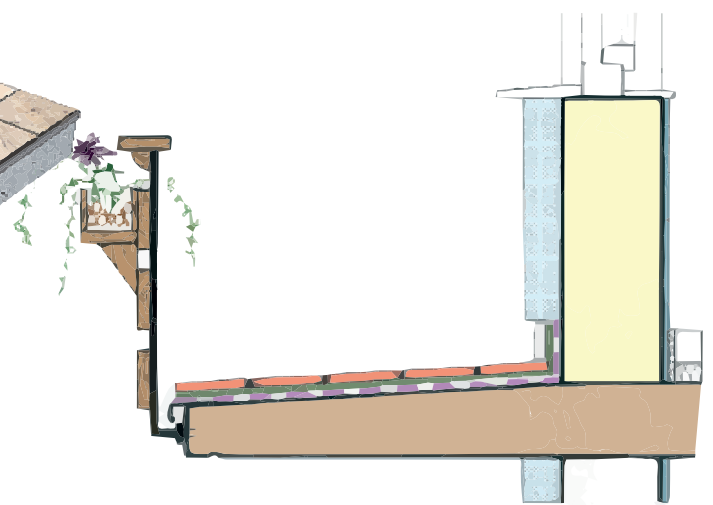

Terasz utólagos hőszigetelésére minta rétegrend

1. **LF1** Mélyalapozó
2. **KGF 65** Totálflex S1 ragasztóhabarcs
3. **Uniplatte** építőlemez
4. **KGF 65** Totálflex S1 ragasztóhabarcs + üvegszövet
5. **DF 2K** Vastagfólia

6. **DB 70** Hajlaterősítő szalag
7. **KGF 65** Totálflex S1 ragasztóhabarcs
8. burkolat (max 30x30 cm)
9. **FM 60** PRÉMIUM Fugázó
10. **SIL 60** Szaniter szilikon